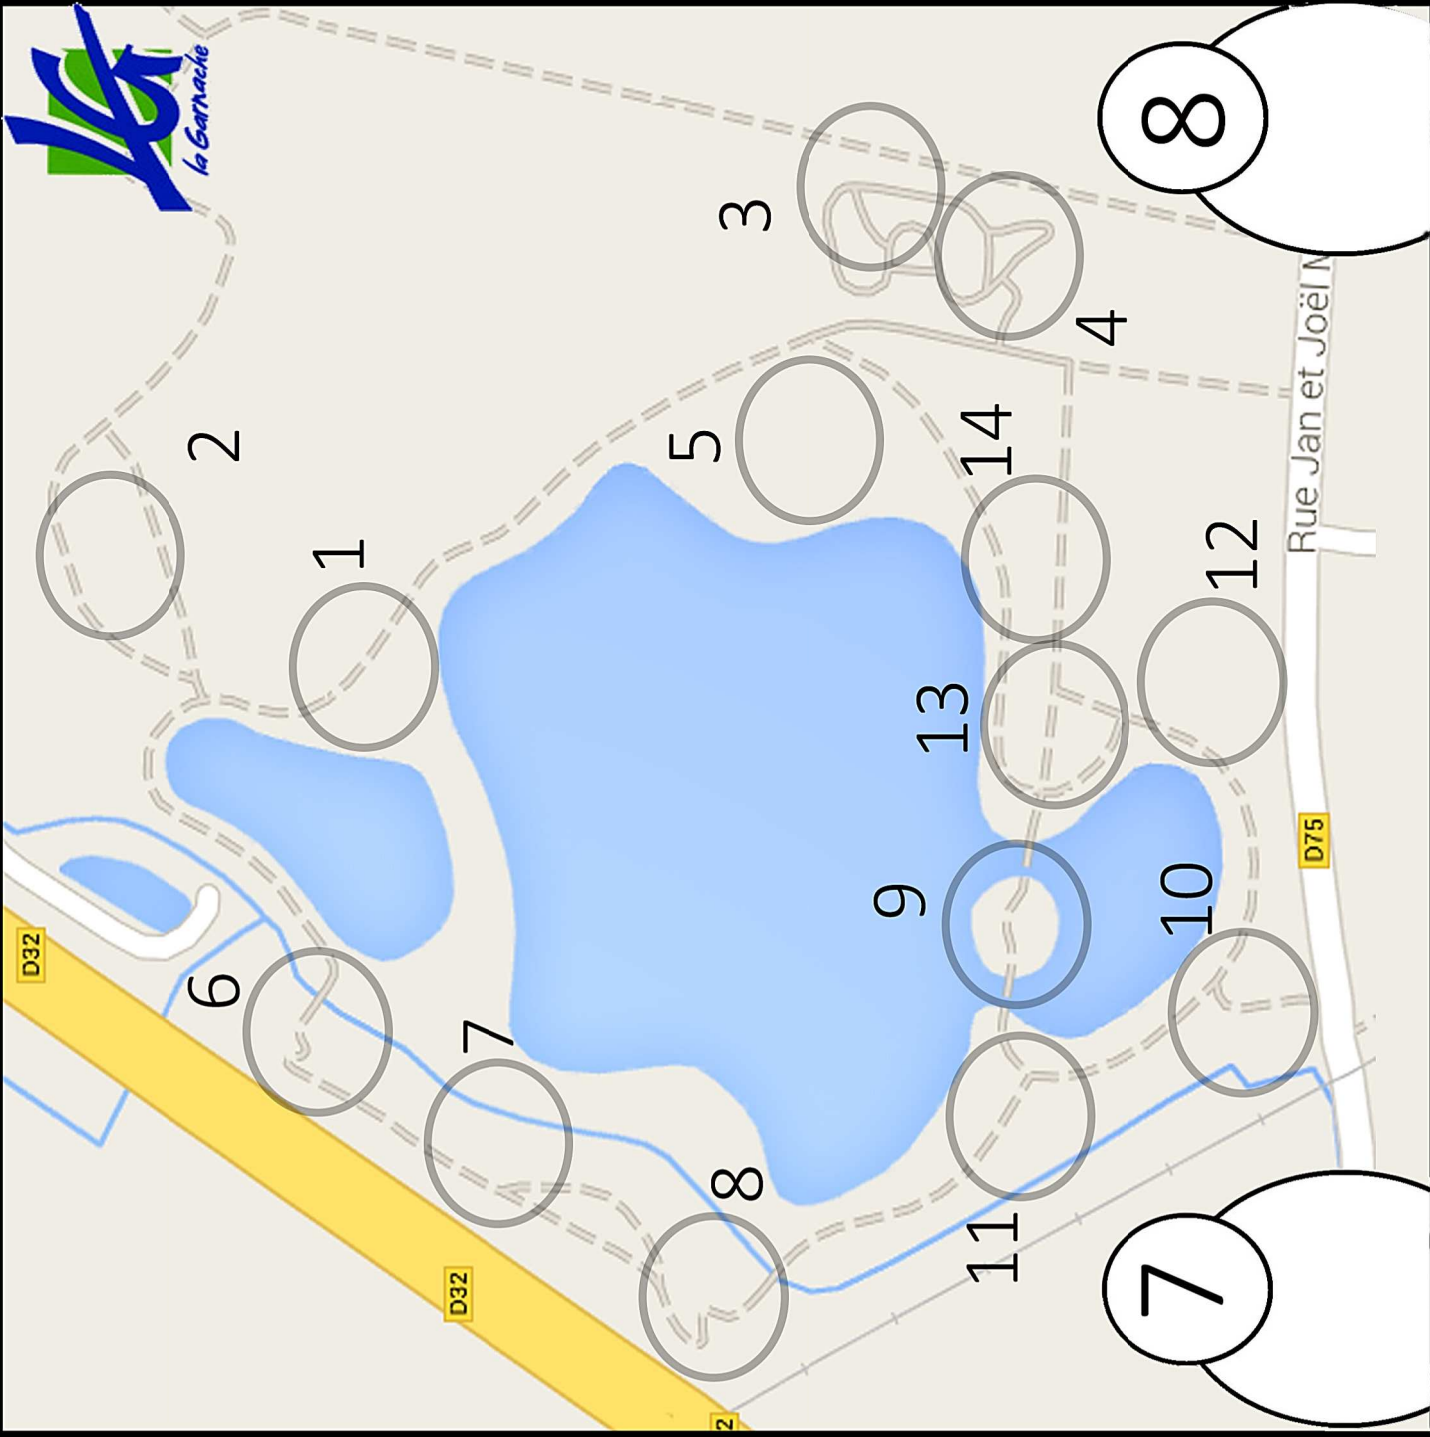

Course d'orientation - Parc de loisirs - La Garnache

14

13

12

11

10

9

1

2

3

4

5

6

8

7

Rue Jan et Joëlle

D75

D32

D32

2

2

1

5

3

4

14

13

12

9

10

6

7