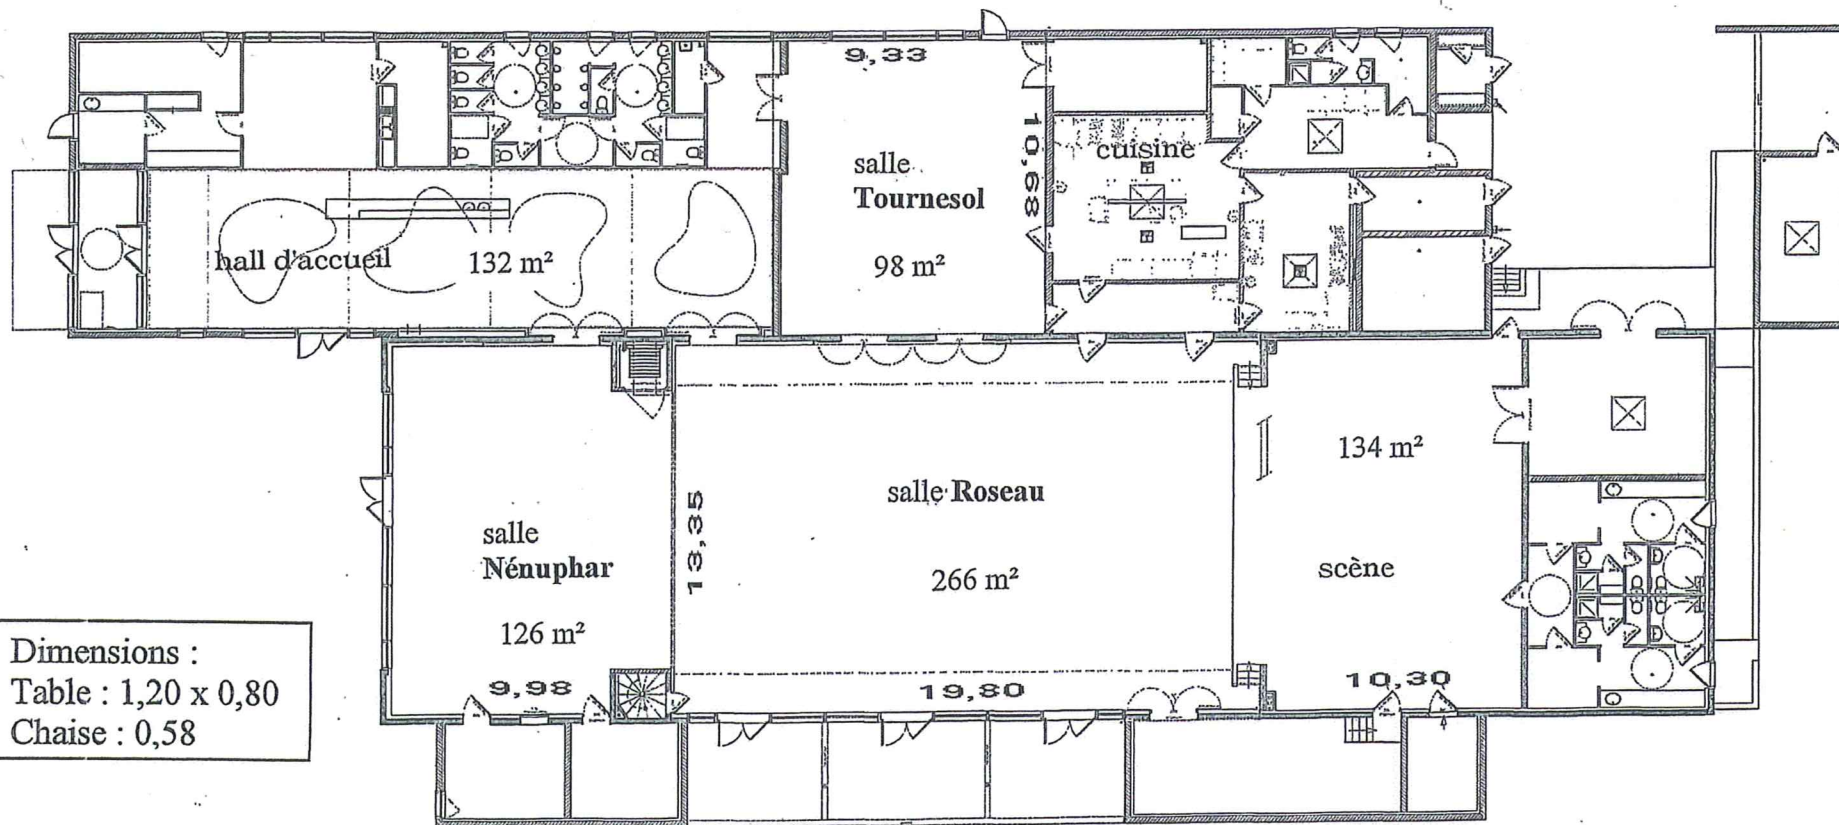

LA GARNACHE

## Espace Culturel Jacques Prévert

Dimensions :  
Table : 1,20 x 0,80  
Chaise : 0,58